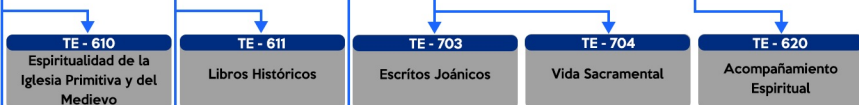

# MAESTRÍA EN TEOLOGÍA ESPIRITUAL

I

II

III

IV

V

**Duración: 2 años**