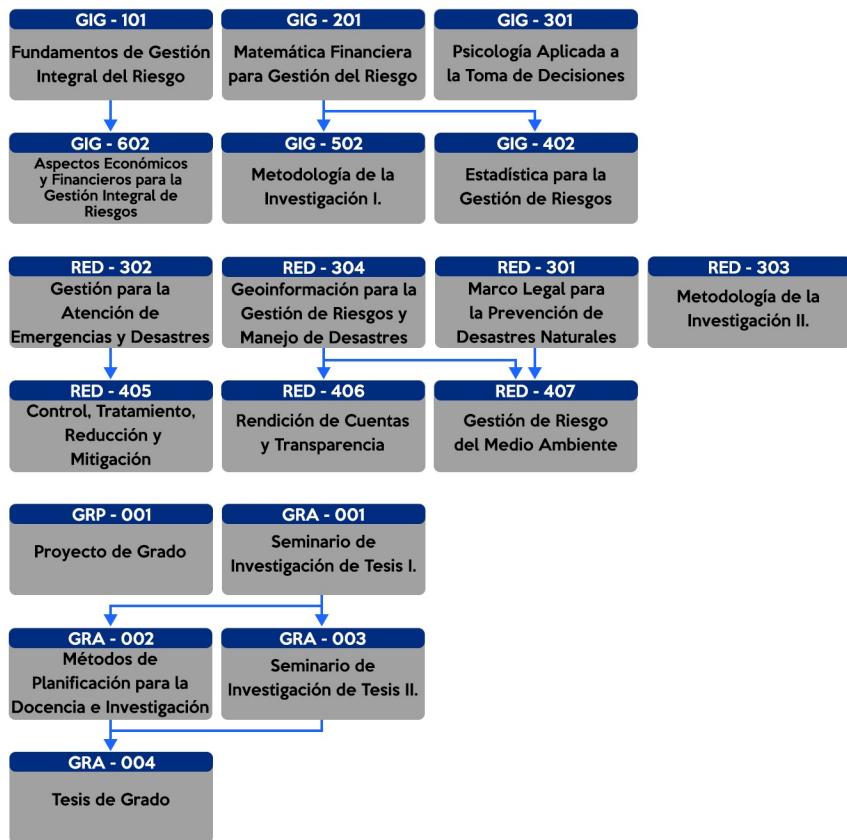

Barrio Buenos Aires

MAESTRÍA EN GESTIÓN DE RIESGOS: AMBIENTAL

Duración: 2 años